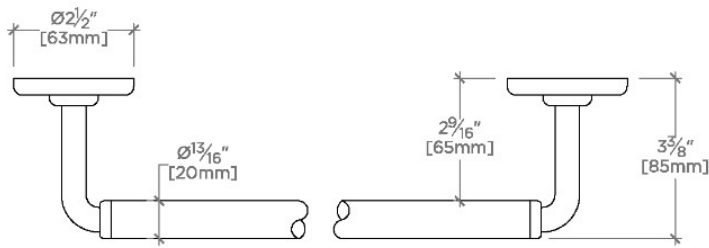

## LUDLOW

LDTB65

Ludlow Volta 24" Single Towel Bar

TOP VIEW

SCALE: 3"=1'-0"

FRONT VIEW

SCALE: 3"=1'-0"

SIDE VIEW

SCALE: 3"=1'-0"