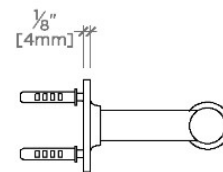

BOND

BTB010

Bond 10" Guest Towel Bar

TOP VIEW

SCALE: 3"=1'-0"

ISO VIEW

SCALE: 3"=1'-0"

FRONT VIEW

SCALE: 3"=1'-0"

SIDE VIEW

SCALE: 3"=1'-0"