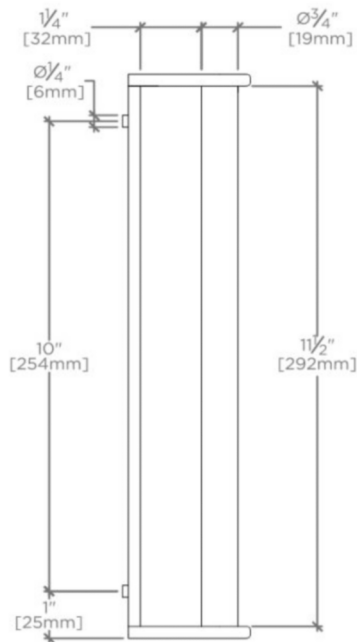

## PULLMAN

Pullman 12" Smooth Appliance Pull

PUHW15

TOP VIEW SCALE: 3"=1'-0"

ISO VIEW SCALE: 3"=1'-0"

FRONT VIEW SCALE: 3"=1'-0"

SIDE VIEW SCALE: 3"=1'-0"