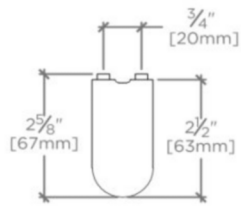

## PULLMAN

Pullman 12" Smooth Appliance Pull

PUHW15

TOP VIEW SCALE: 3"=1'-0"

ISO VIEW SCALE: 3"=1'-0"

FRONT VIEW SCALE: 3"=1'-0"

SIDE VIEW SCALE: 3"=1'-0"