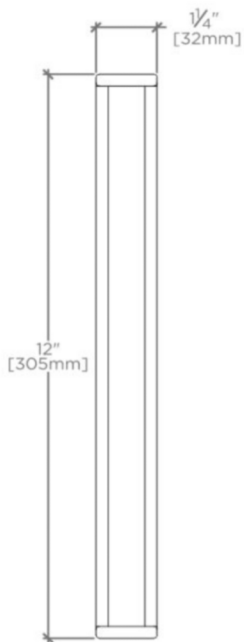

## PULLMAN

Pullman 12" Smooth Appliance Pull

PUHW15

TOP VIEW SCALE: 3"=1'-0"

ISO VIEW SCALE: 3"=1'-0"

FRONT VIEW SCALE: 3"=1'-0"

SIDE VIEW SCALE: 3"=1'-0"