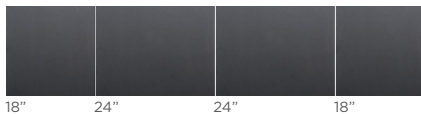

Upper Deck™ (Optional)

Upper Deck set **UD 7 4P GT/BA/WH/GR** Graphite, Bamboo, White or Gray Resin

18" 24" 24" 18"

Upper Deck sections Graphite, Bamboo, White or Gray Resin

UD24IGT/BA/WH/GR UD18IGT/BA/WH/GR UD12IGT/BA/WH/GR UD09IGT/BA/WH/GR