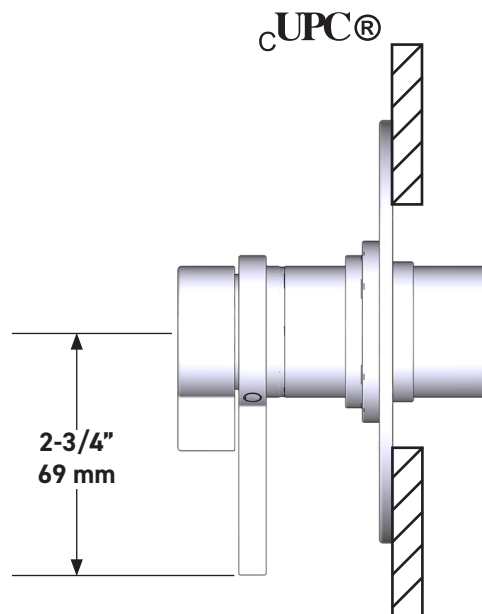

For warranty or additional information, contact:

US Customers

U.S.A.
houseofrohl.com/support
1-800-777-9762

Canadian Customers

QUEBEC / MARITIMES / WESTERN CANADA
QUÉBEC / MARITIMES / OUEST CANADIEN
QUEBEC / MARITIMOS / CANADA OCCIDENTAL
houseofrohl.ca/support
1-866-473-8442

ONTARIO
houseofrohl.ca/support
1-800-287-5354