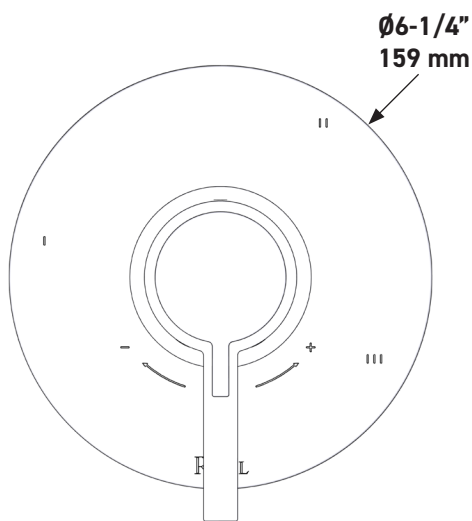

Garniture de soupape thermostatique à équilibrage de pression de 1/2 po, à 3 fonctions (distinctes) Lombardia®

MODÈLE DE BASE : TLB47W1

For warranty or additional information, contact:

US Customers

U.S.A.
houseofrohl.com/support
 1-800-777-9762