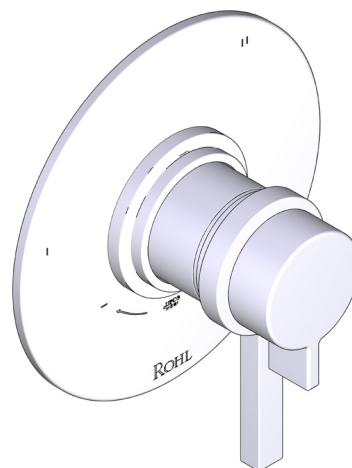

SPECIFICATIONS

DESCRIPTION

- Combines both thermostatic and pressure balance technologies
- "Set it and forget it" temperature control
- Temperature and volume control with diverter
- 3 dedicated functions (CEC Compliant)
- Rough-in valve sold separately:
 - Order R45 therm & pressure balance rough-in valve
 - 3/4" R45 extension kit available, order EXT45KIT34
 - 1-1/4" R45 extension kit available, order EXT45KIT114

Canadian Customers

ONTARIO
houseofrohl.ca/support
 1-800-287-5354

SPÉCIFICATIONS

DESCRIPTION

- Combine à la fois les technologies thermostatique et d'équilibrage de la pression
- Contrôle de la température du type préréglage absolu
- Contrôle de la température et du débit avec inverseur
- 3 fonctions distinctes (conforme aux normes de la CEC)
- Soupape de plomberie brute vendue séparément :
 - Commander une soupape de plomberie brute thermostatique à équilibrage de pression n° R45
 - Trousse de rallonge de la soupape n° R45 de 1 1/4 po disponible, commander la trousse n° EXT45KIT114
 - Trousse de rallonge de la soupape n° R45 de 3/4 po disponible, commander la trousse n° EXT45KIT34

Garniture de soupape thermostatique à équilibrage de pression de 1/2 po, à 3 fonctions (distinctes) Lombardia®

MODÈLE DE BASE : TLB47W1

For warranty or additional information, contact:

US Customers

U.S.A.
houseofrohl.com/support
 1-800-777-9762

ESPECIFICACIONES

DESCRIPCIÓN

- Combina tecnologías termostáticas y de equilibrio de presión.
- Control de temperatura de configuración única
- Control de temperatura y volumen con desviador
- 3 funciones exclusivas (compatible con CEC)
- La válvula empotrada se vende por separado:
 - Pida la válvula empotrada de equilibrio térmico y de presión R45
 - Kit de extensión R45 de 1-1/4" disponible, pida el kit EXT45KIT114
 - Kit de extensión R45 de 3/4" disponible, pida el kit EXT45KIT34