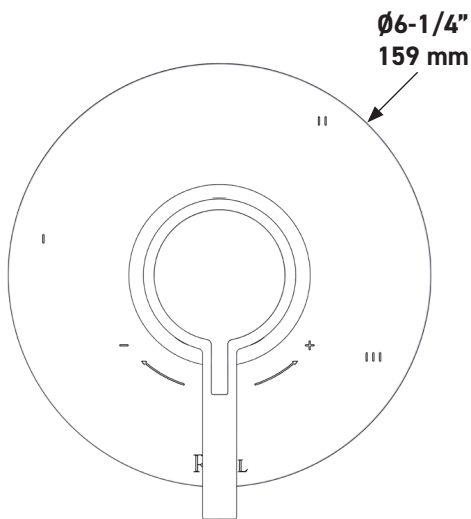

For warranty or additional information, contact:

US Customers

U.S.A.
houseofrohl.com/support
1-800-777-9762

Canadian Customers

QUEBEC / MARITIMES / WESTERN CANADA
QUÉBEC / MARITIMES / OUEST CANADIEN
QUEBEC / MARITIMOS / CANADA OCCIDENTAL
houseofrohl.ca/support
1-866-473-8442

ONTARIO
houseofrohl.ca/support
1-800-287-5354