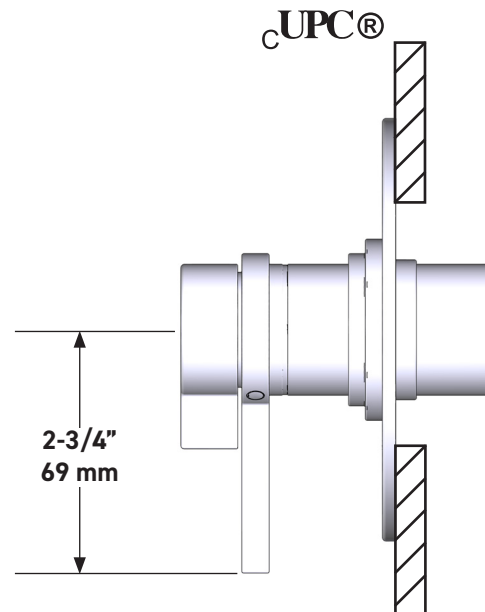

SPECIFICATIONS

DESCRIPTION

- Combines both thermostatic and pressure balance technologies
- "Set it and forget it" temperature control
- Temperature and volume control with diverter
- 3 dedicated functions (CEC Compliant)
- Rough-in valve sold separately:
 - Order R45 therm & pressure balance rough-in valve
 - 3/4" R45 extension kit available, order EXT45KIT34
 - 1-1/4" R45 extension kit available, order EXT45KIT114

Lombardia® 1/2" Therm & Pressure Balance Trim with 3 Functions (No Share)

CORE MODEL: TLB47W1

For warranty or additional information, contact:

US Customers

U.S.A.
houseofrohl.com/support
 1-800-777-9762

QUEBEC / MARITIMES / WESTERN CANADA
 QUÉBEC / MARITIMES / OUEST CANADIEN
 QUEBEC / MARITIMOS / CANADA OCCIDENTAL
houseofrohl.ca/support
 1-866-473-8442

Canadian Customers

ONTARIO
houseofrohl.ca/support
 1-800-287-5354

SPÉCIFICATIONS

DESCRIPTION

- Combine à la fois les technologies thermostatique et d'équilibrage de la pression
- Contrôle de la température du type préréglage absolu
- Contrôle de la température et du débit avec inverseur
- 3 fonctions distinctes (conforme aux normes de la CEC)
- Soupape de plomberie brute vendue séparément :
 - Commander une soupape de plomberie brute thermostatique à équilibrage de pression n° R45
 - Trousse de rallonge de la soupape n° R45 de 1 1/4 po disponible, commander la trousse n° EXT45KIT114
 - Trousse de rallonge de la soupape n° R45 de 3/4 po disponible, commander la trousse n° EXT45KIT34