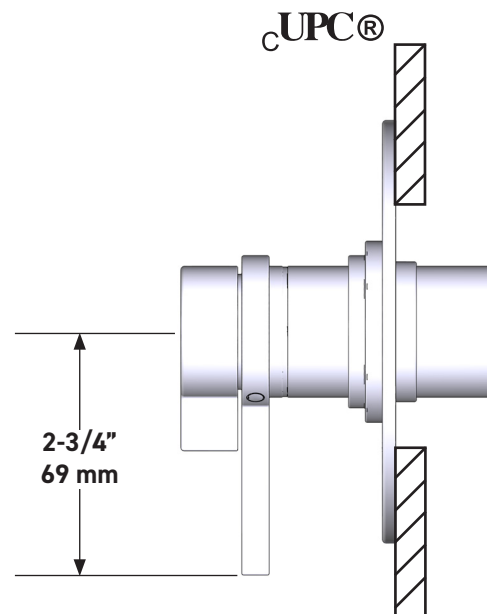

For warranty or additional information, contact:

US Customers

U.S.A.
houseofrohl.com/support
1-800-777-9762

Canadian Customers

QUEBEC / MARITIMES / WESTERN CANADA
QUÉBEC / MARITIMES / OUEST CANADIEN
QUEBEC / MARITIMOS / CANADA OCCIDENTAL
houseofrohl.ca/support
1-866-473-8442

ONTARIO
houseofrohl.ca/support
1-800-287-5354