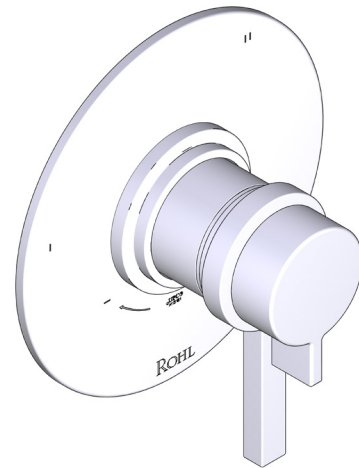

SPECIFICATIONS

DESCRIPTION

- Combines both thermostatic and pressure balance technologies
- "Set it and forget it" temperature control
- Temperature and volume control with diverter
- 3 dedicated functions (CEC Compliant)
- Rough-in valve sold separately:
 - Order R45 therm & pressure balance rough-in valve
 - 3/4" R45 extension kit available, order EXT45KIT34
 - 1-1/4" R45 extension kit available, order EXT45KIT114

CARTRIDGE

- 0-945 (Included)

STANDARDS

- ASME A112.18.1

WARRANTY

- Most products or parts carry "Limited Warranties" against manufacturing defects. For US customers please visit houseofrohl.com/support and for Canadian customers please visit houseofrohl.ca/support for complete product and finish warranty.

Lombardia® 1/2" Therm & Pressure Balance Trim with 3 Functions (No Share)

CORE MODEL: TLB47W1

For warranty or additional information, contact:

US Customers

U.S.A.
houseofrohl.com/support
 1-800-777-9762

QUEBEC / MARITIMES / WESTERN CANADA
 QUÉBEC / MARITIMES / OUEST CANADIEN
 QUEBEC / MARITIMOS / CANADA OCCIDENTAL
houseofrohl.ca/support
 1-866-473-8442

Canadian Customers

ONTARIO
houseofrohl.ca/support
 1-800-287-5354

SPÉCIFICATIONS

DESCRIPTION

- Combine à la fois les technologies thermostatique et d'équilibrage de la pression
- Contrôle de la température du type préréglage absolu
- Contrôle de la température et du débit avec inverseur
- 3 fonctions distinctes (conforme aux normes de la CEC)
- Soupape de plomberie brute vendue séparément :
 - Commander une soupape de plomberie brute thermostatique à équilibrage de pression n° R45
 - Trousse de rallonge de la soupape n° R45 de 1 1/4 po disponible, commander la trousse n° EXT45KIT114
 - Trousse de rallonge de la soupape n° R45 de 3/4 po disponible, commander la trousse n° EXT45KIT34