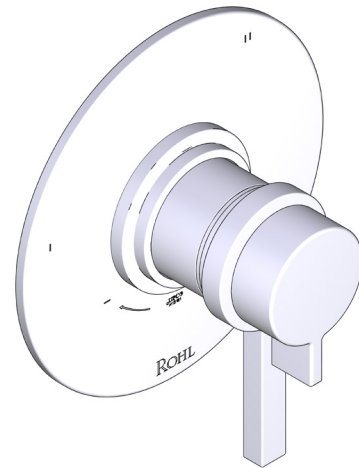

ESPECIFICACIONES

DESCRIPCIÓN

- Combina tecnologías termostáticas y de equilibrio de presión.
- Control de temperatura de configuración única
- Control de temperatura y volumen con desviador
- 3 funciones exclusivas (compatible con CEC)
- La válvula empotrada se vende por separado:
 - Pida la válvula empotrada de equilibrio térmico y de presión R45
 - Kit de extensión R45 de 1-1/4" disponible, pida el kit EXT45KIT114
 - Kit de extensión R45 de 3/4" disponible, pida el kit EXT45KIT34

Moldura Lombardia® de equilibrio térmico y de presión de 1/2" con 3 funciones (Sin compartir)

MODELO DE BASE: TLB47W1

For warranty or additional information, contact:

US Customers

U.S.A.
houseofrohl.com/support
 1-800-777-9762