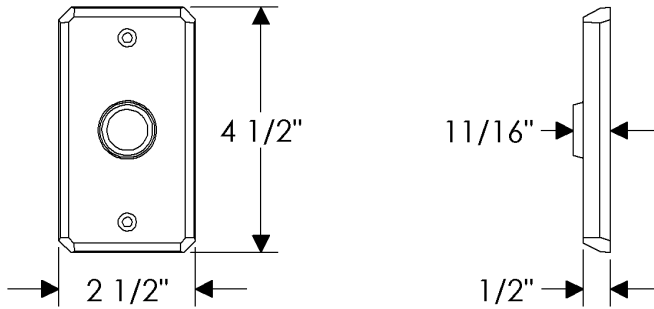

Hammered Door Bell Button

DBB-E30403
Hammered Escutcheon
2 1/2" x 4 1/2"