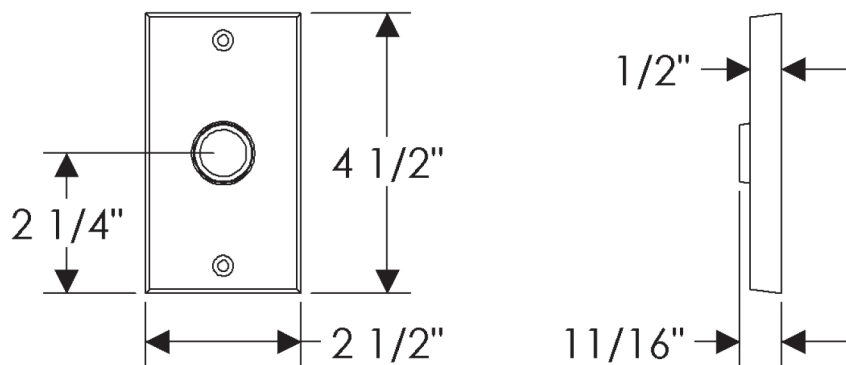

## Metro Collection

E236  
Metro Escutcheon  
2 1/2" x 4 1/2"